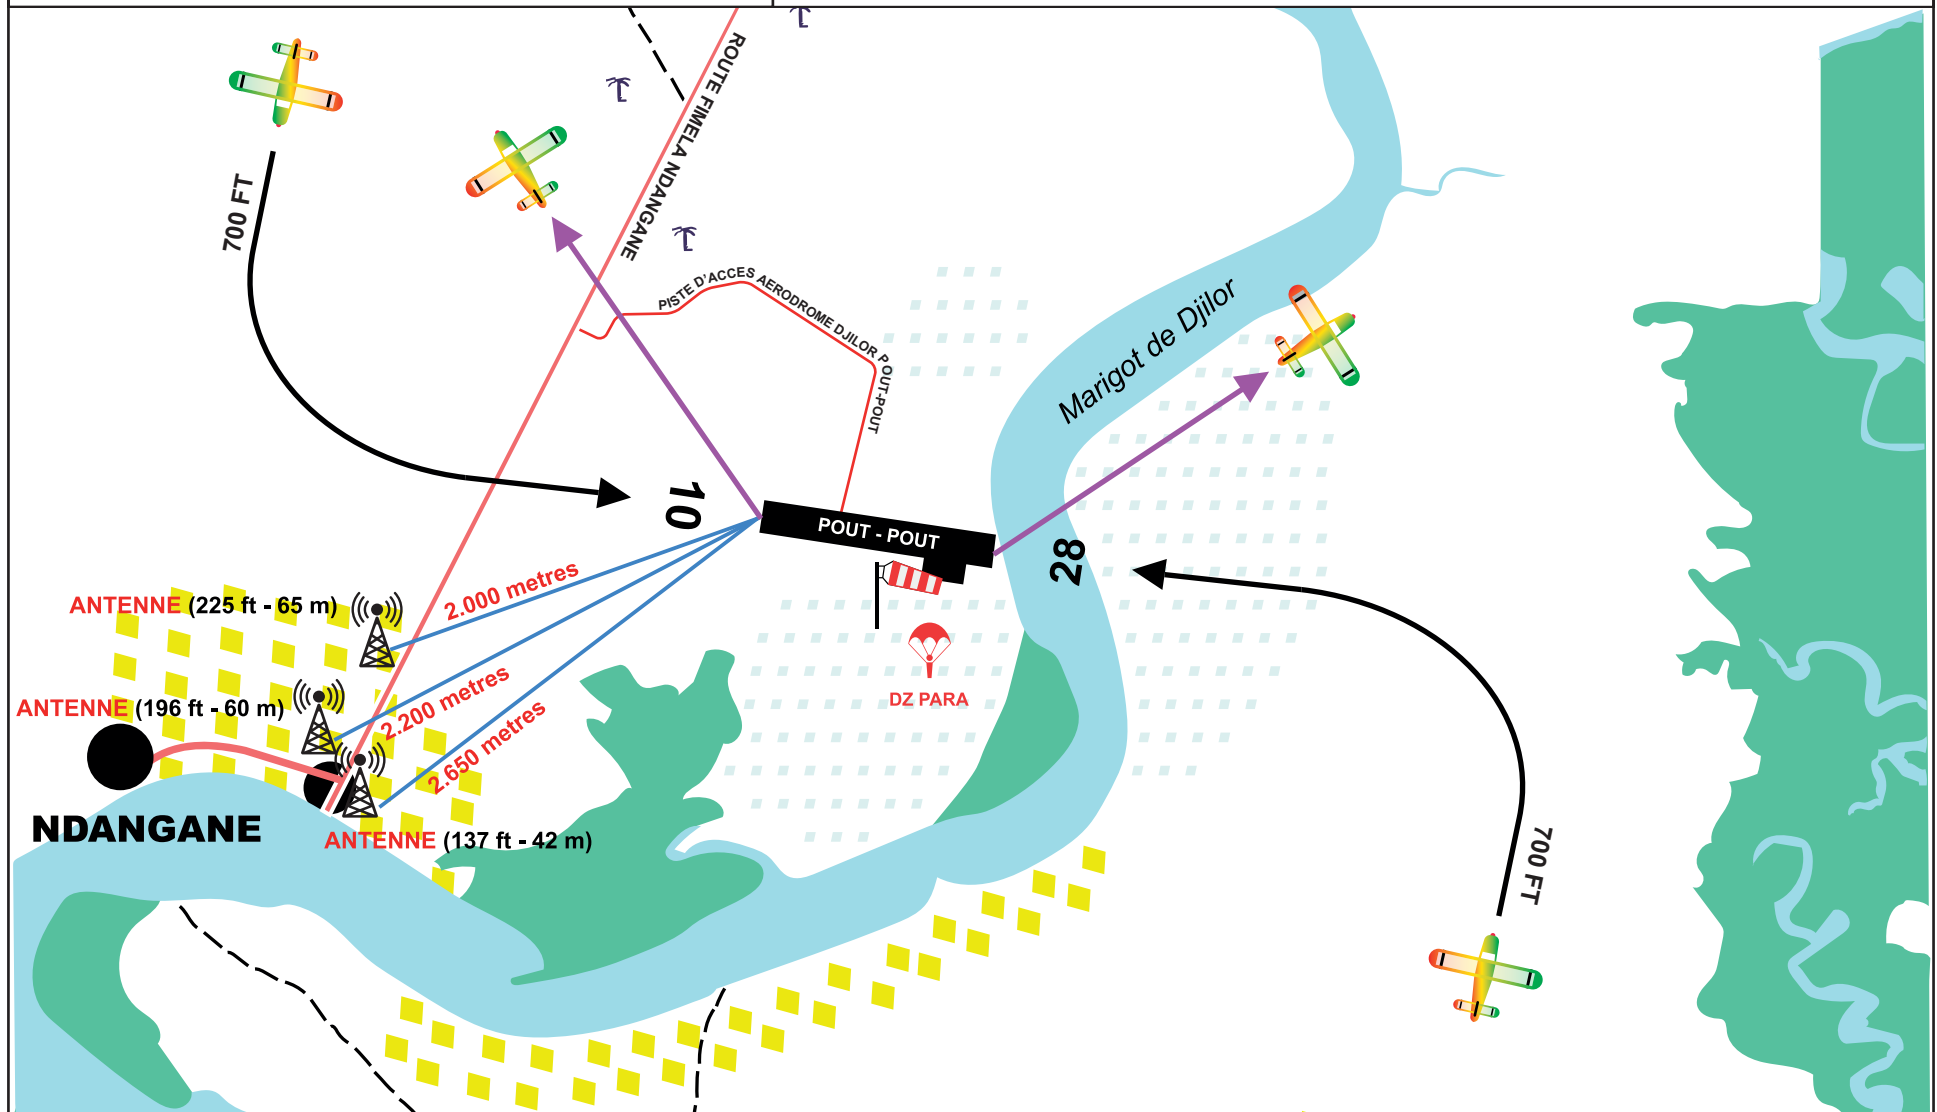

CARTE VFR

DJILOR - POUT-POUT

ALTITUDE = 1m

ATTERRISSAGE A VUE

LAT : N 14 05 11

LONG : W 016 39 48

FRQ 118,7

RWY	QFU	DIMENSIONS	NATURE SURFACE	SURVOL A EVITER
10	100	1000 X 25	LATERITE	
28	280			

PISTE PRIVEE SOUMISE
A AUTORISATION DU PROPRIETAIRE

Mar Fafako